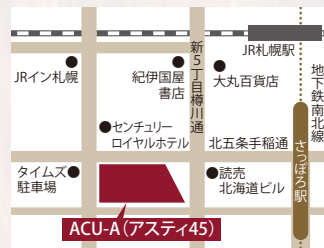

【個人情報の取扱いについて】
ご記入いただきましたお客様のお名前・ご住所・電話番号・メールアドレスなどの個人情報は、本セミナーのご案内以外の目的には使用いたしません。

大阪 1/20(土)

定員 100名

ナレッジキャピタル C01・C02・C03

大阪市北区大深町3-1 グランフロント大阪 タワーC8階
■JR「大阪駅」(アトリウム広場) 徒歩3分
■阪急電鉄「梅田駅」 徒歩3分

名古屋 1/21(日)

定員 80名

名古屋サンスカイ A室

名古屋市中区錦1-18-22 名古屋ATビル2階
■地下鉄東山線・鶴舞線「伏見駅」(8番出口) 徒歩3分

東京 1/27(土)

定員 150名

住宅金融支援機構 すまいるホール

東京都文京区後楽1-4-10 住宅金融支援機構本店1階
■JR総武線「水道橋駅」(西口) 徒歩3分
■都営地下鉄大江戸線「飯田橋駅」 徒歩3分

札幌 2/3(土)

定員 50名

ACU-A(アスティ45) 1605・1613

札幌市中央区北4条西5丁目アスティ45 16階
■JR「札幌駅」(南口) 徒歩5分

仙台 2/12(祝)

定員 50名

仙台サンブラザ パール・ローズ

仙台市宮城野区榴岡5-11-1
■JR仙石線「榴ヶ岡駅」(2番出口) すぐ

福岡 2/17(土)

定員 80名